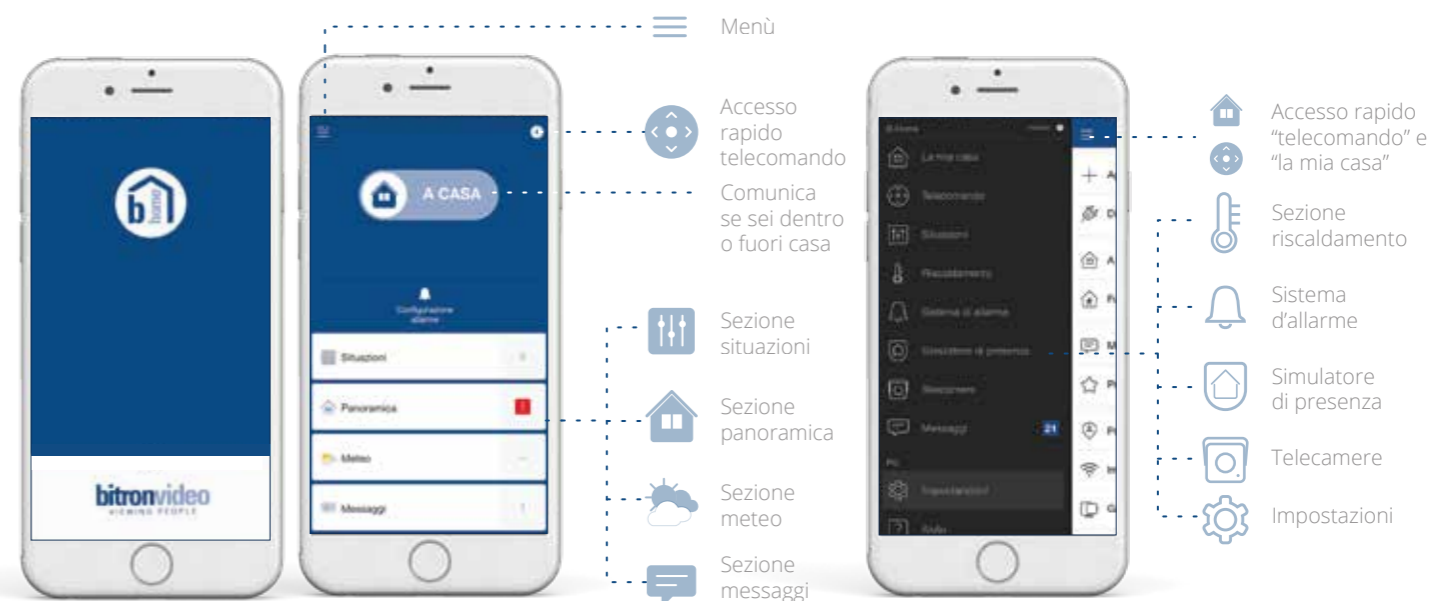

# Il Sistema B-Home

B-Home combina i benefici del controllo intelligente della propria casa con le funzioni di un sistema di allarme.

La base di partenza è il cuore del sistema a cui è possibile collegare un numero illimitato di sensori, telecamere IP, lampadine, elettrodomestici e sistemi di intrattenimento.

L'applicazione B-Home ti dà una panoramica completa dello stato di tutti i dispositivi collegati che possono creare scenari personalizzati integrando il sistema di allarme, il controllo del riscaldamento o il monitoraggio dei consumi degli elettrodomestici.

In qualsiasi momento, in casa e fuori casa.

# L'App B-Home

L'applicazione B-Home consente di configurare e controllare l'intero sistema in maniera comoda ed intuitiva. Dopo una rapida registrazione del sistema e dei prodotti collegati, la tua Smart Home è pronta: ora puoi divertirti a creare diverse situazioni e scenari, decidere cosa fare quando ti allontani da casa o impostare scene di luce per la serata romantica. Sei tu a decidere con un semplice click, completamente in base alle tue esigenze personali e idee creative.